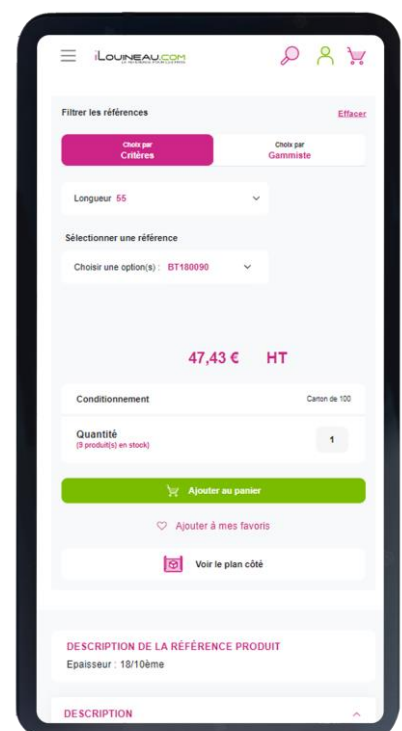

## LOUINEAU FAIT ÉVOLUER SON SITE MARCHAND [ILOUINEAU.COM](https://ilouineau.com) DÉDIÉ AUX FIXATIONS

Le spécialiste des fixations et habillages de menuiseries LOUINEAU vient d'achever la refonte de son site marchand [ilouineau.com](https://ilouineau.com). Au-delà du graphisme, plus épuré et moderne, la boutique en ligne se dote de nouvelles fonctionnalités pour **faciliter toujours plus l'autonomie d'achat** et **l'accès à l'information** des fabricants-installateurs et artisans. Il propose une **offre large et complète de systèmes de fixation, soit au total 1 300 références** pour la pose de menuiseries classiques et lourdes, pour des constructions neuves ou des rénovations (sur cadre existant ou en dépose totale).

### Gain de temps sur la recherche des références produits

Le professionnel peut désormais effectuer sa recherche de produits (équerres, clameaux, bavettes...) à partir de **deux nouveaux filtres** :

- « **critère de longueur** » (longueur de la patte en fonction de l'épaisseur de l'isolant), si l'utilisateur n'a pas connaissance de la référence du profil de la menuiserie,
- « **gammiste** ».

Une barre de suggestions lui permet également de retrouver rapidement une référence dès les premières lettres renseignées. Pratique, il peut **créer sa liste de favoris** afin de visionner en un coup d'œil les produits qu'il achète régulièrement.

### Meilleure compréhension des pièces

En plus du texte descriptif des produits, des schémas et des vidéos de mise en œuvre, LOUINEAU a intégré le **téléchargement des plans côtés des pièces**.