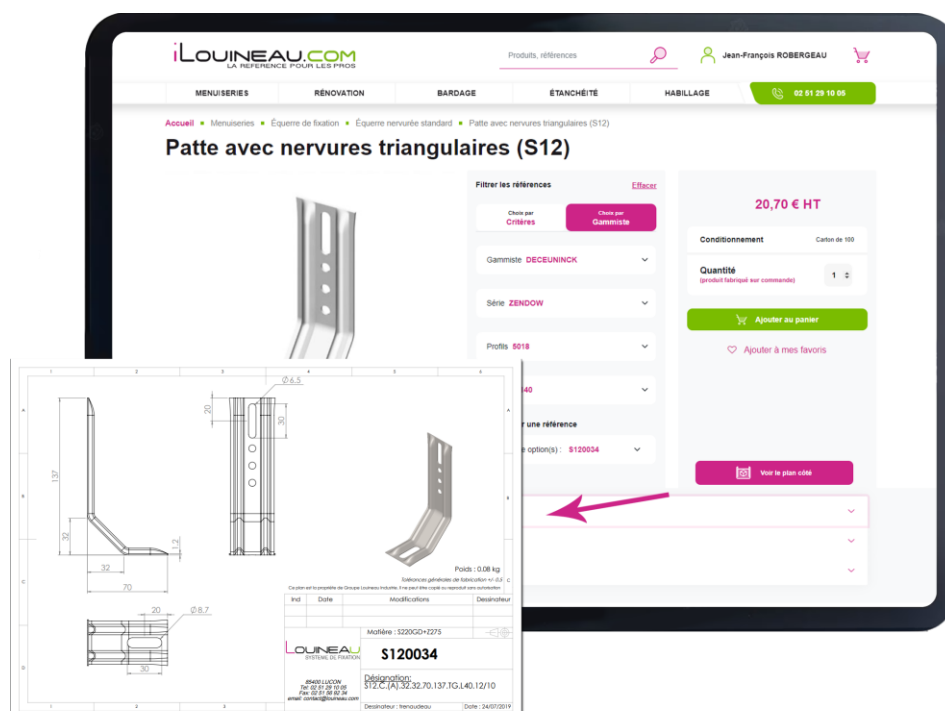

## LOUINEAU FAIT ÉVOLUER SON SITE MARCHAND [ILOUINEAU.COM](https://ilouineau.com) DÉDIÉ AUX FIXATIONS

Le spécialiste des fixations et habillages de menuiseries LOUINEAU vient d'achever la refonte de son site marchand [ilouineau.com](https://ilouineau.com). Au-delà du graphisme, plus épuré et moderne, la boutique en ligne se dote de nouvelles fonctionnalités pour **faciliter toujours plus l'autonomie d'achat** et **l'accès à l'information** des fabricants-installateurs et artisans. Il propose une **offre large et complète de systèmes de fixation, soit au total 1 300 références** pour la pose de menuiseries classiques et lourdes, pour des constructions neuves ou des rénovations (sur cadre existant ou en dépose totale).

### Gain de temps sur la recherche des références produits

Le professionnel peut désormais effectuer sa recherche de produits (équerres, clameaux, bavettes...) à partir de **deux nouveaux filtres** :

- « **critère de longueur** » (longueur de la patte en fonction de l'épaisseur de l'isolant), si l'utilisateur n'a pas connaissance de la référence du profil de la menuiserie,
- « **gammiste** ».

Une barre de suggestions lui permet également de retrouver rapidement une référence dès les premières lettres renseignées. Pratique, il peut **créer sa liste de favoris** afin de visionner en un coup d'œil les produits qu'il achète régulièrement.

### Meilleure compréhension des pièces

En plus du texte descriptif des produits, des schémas et des vidéos de mise en œuvre, LOUINEAU a intégré le **téléchargement des plans côtés des pièces**.